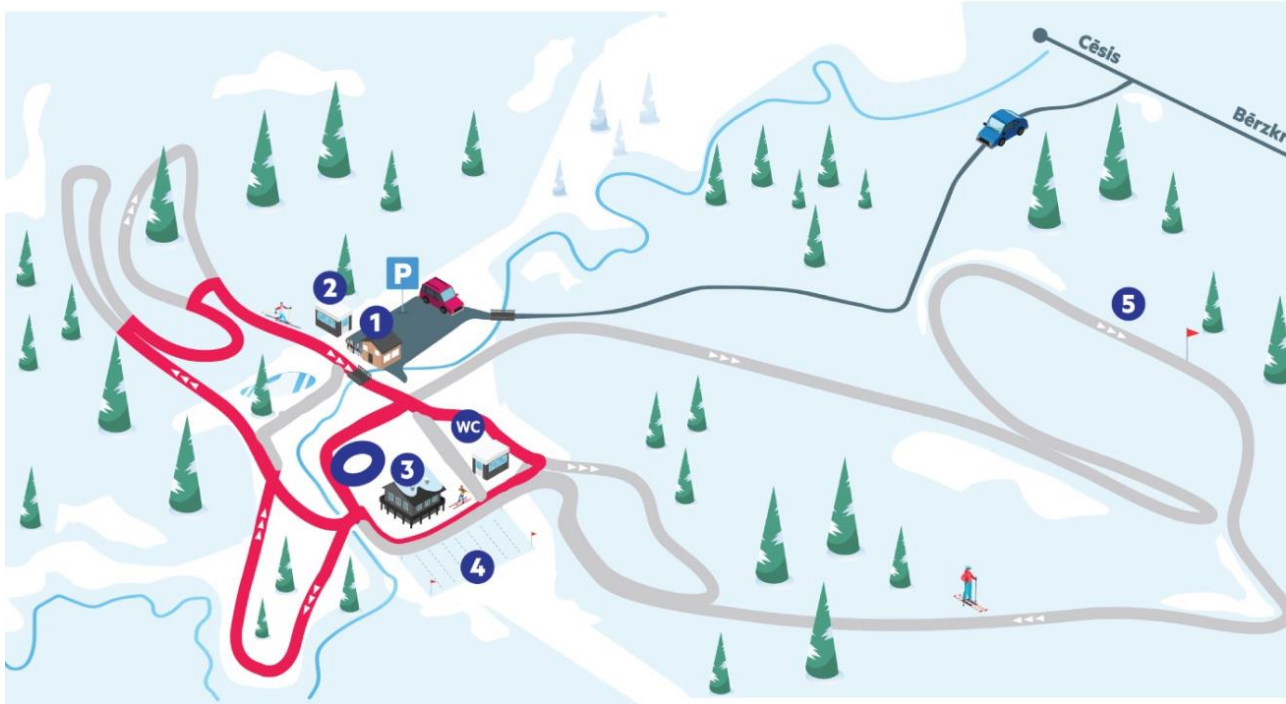

Latvijas čempionāts biatlonā 2023

1. kārtā

Individuālā distance, intervālu starts WM13 gr

Programma (05.02.2023.)

Latvijas Biatlona Federācija

Laiks	Distance	Grupa	Šautuve	Apļi	Sodi
09:45 – 09:55	Komandu pārstāvju sapulce šautuvē				
09:50-10:55	Ieroču pārbaude				
10:00 – 10:50	Piešaude	MW15			
10:10	1,7km	WM13	Intervāla starts ik 15sek	1,7km	
11:00	5,8km	W15	G+G+G	1,7+1,7+1,2+1,2	30sek
11:30	+ 15min 6,8km	M15	Ieroči uz paklājiņa	1,7+1,7+1,7+1,7	30sek
Apbalvošana 15 minūtes pēc sacensību noslēguma					
12:00-12:55	Ieroču pārbaude				
12:10-13:00	Piešaude	MW17, MW19, MW22 M40,M50,M60			
13:10 14:00	7,5km	M60	G+S+G+S	1,7+1,7+1,7+1,2+1,2	30sek
	7,5km	W17	G+S+G+S	1,7+1,7+1,7+1,2+1,2	30sek
	8,5km	M50	G+S+G+S	1,7+1,7+1,7+1,7+1,7	45sek
	10km	M40	G+S+G+S	2,0+2,0+2,0+2,0+2,0	45sek
	10km	M17	G+S+G+S	2,0+2,0+2,0+2,0+2,0	45sek
	10km	W19	G+S+G+S	2,0+2,0+2,0+2,0+2,0	45sek
	12,5km	M19	G+S+G+S	2,5+2,5+2,5+2,5+2,5	45sek
	12,5km	W22	G+S+G+S	2,5+2,5+2,5+2,5+2,5	45sek
	15km	M22	G+S+G+S	(2,5+2,5)+2,5+2,5+2,5+2,5	60sek
Apbalvošana 15 minūtes pēc sacensību noslēguma					

PIEŠAUDE Nr1:

Komanda	Piešaudes mērķa nr.
Talsu novada sporta skola	2
Ogres biatlona klubs	3
Madonas BJSS	4,5,6,7
Daugavpils ISVS	8,9
CPSS	10,11,12
Alūksnes Sporta skola	13
Rezerve	1,14

PIEŠAUDE Nr2:

Komanda	Piešaudes mērķa nr.
Seniors M40/M50/M60	1,2,3,4
Alūksnes Sporta skola	5
CPSS	6,7,8
Daugavpils ISVS	9,10
Madonas BJSS	11,12
Ogres biatlona klubs	13
Talsu novada sporta skola	14,15,16
Rezerve	17

Trases garums 1,2km

Trases garums 1,7km

Trases garums 2,5km