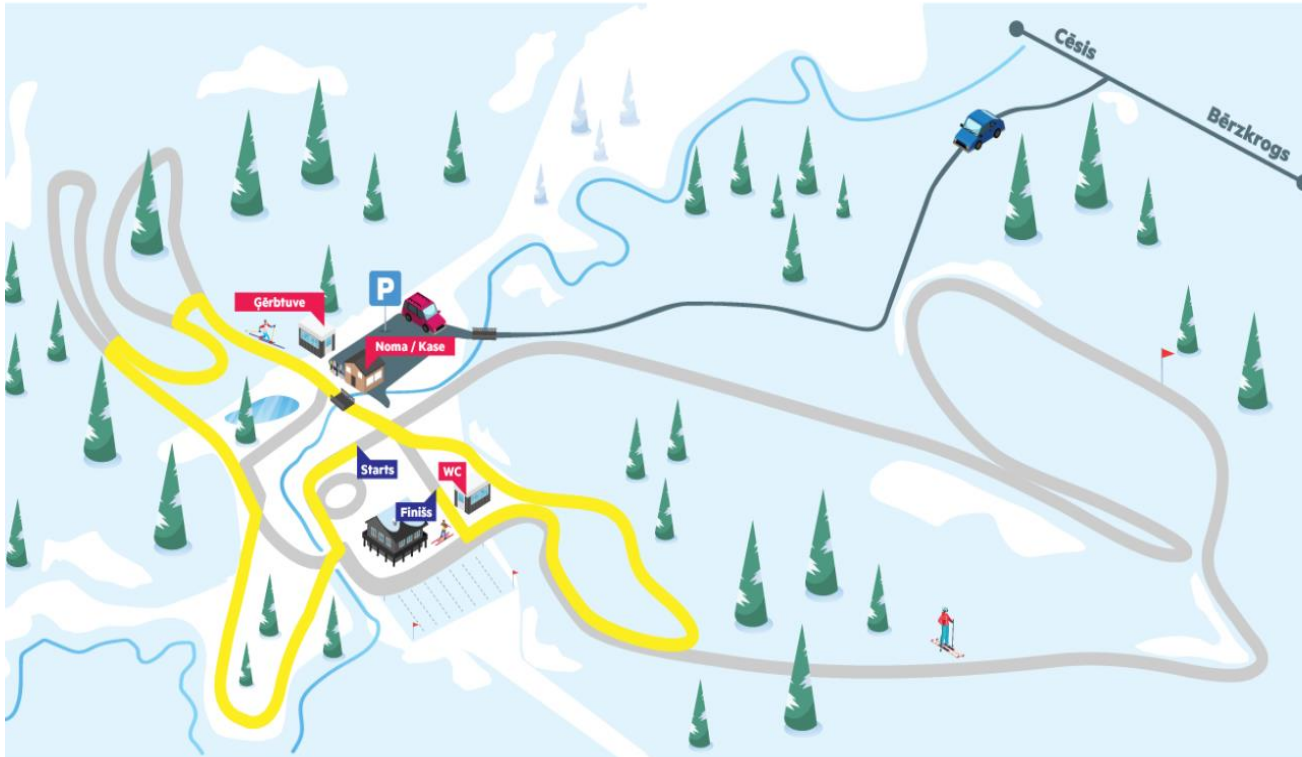

Latvijas čempionāts biatlonā 2023

1. kārtā

Individuālā distance, intervālu starts WM13 gr

Programma (05.02.2023.)

Latvijas Biatlona Federācija

Laiks	Distance	Grupa	Šautuve	Apļi	Sodi
09:45 – 09:55	Komandu pārstāvju sapulce šautuvē				
09:50-10:55	Ieroču pārbaude				
10:00 – 10:50	Piešaude	MW15			
10:10	1,7km	WM13	Intervāla starts ik 15sek	1,7km	
11:00	5,8km	W15	G+G+G	1,7+1,7+1,2+1,2	30sek
11:30	+ 15min 6,8km	M15	Ieroči uz paklājiņa	1,7+1,7+1,7+1,7	30sek
Apbalvošana 15 minūtes pēc sacensību noslēguma					
12:00-12:55	Ieroču pārbaude				
12:10-13:00	Piešaude	MW17, MW19, MW22 M40,M50,M60			
13:10 14:00	7,5km	M60	G+S+G+S	1,7+1,7+1,7+1,2+1,2	30sek
	7,5km	W17	G+S+G+S	1,7+1,7+1,7+1,2+1,2	30sek
	8,5km	M50	G+S+G+S	1,7+1,7+1,7+1,7+1,7	45sek
	10km	M40	G+S+G+S	2,0+2,0+2,0+2,0+2,0	45sek
	10km	M17	G+S+G+S	2,0+2,0+2,0+2,0+2,0	45sek
	10km	W19	G+S+G+S	2,0+2,0+2,0+2,0+2,0	45sek
	12,5km	M19	G+S+G+S	2,5+2,5+2,5+2,5+2,5	45sek
	12,5km	W22	G+S+G+S	2,5+2,5+2,5+2,5+2,5	45sek
	15km	M22	G+S+G+S	(2,5+2,5)+2,5+2,5+2,5+2,5	60sek
Apbalvošana 15 minūtes pēc sacensību noslēguma					

PIEŠAUDE Nr1:

Komanda	Piešaudes mērķa nr.
Talsu novada sporta skola	2
Ogres biatlona klubs	3
Madonas BJSS	4,5,6,7
Daugavpils ISVS	8,9
CPSS	10,11,12
Alūksnes Sporta skola	13
Rezerve	1,14

PIEŠAUDE Nr2:

Komanda	Piešaudes mērķa nr.
Seniors M40/M50/M60	1,2,3,4
Alūksnes Sporta skola	5
CPSS	6,7,8
Daugavpils ISVS	9,10
Madonas BJSS	11,12
Ogres biatlona klubs	13
Talsu novada sporta skola	14,15,16
Rezerve	17

Trases garums 1,2km

Trases garums 1,7km

Trases garums 2,5km